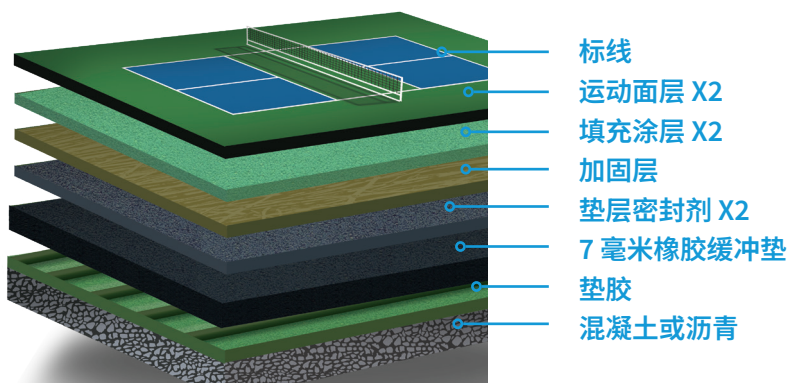

篮球球

匹克球

网球

篮球

多功能场馆

Ballam Bumps 运动场，
位于澳大利亚弗兰克斯顿市

REBOUND ACE® 球场面层分为以下国际网联 (ITF) 球场球速等级类别：

这些面层也可以根据您的个人喜好进行定制。

PIBA 匹克球场
德国巴伐利亚州

REBOUND HSA 垫层系统

在性能与舒适性之间找到完美平衡。采用 4 毫米厚的橡胶垫，Rebound HSA 产品能让运动员在专为球员健康设计的柔软缓冲层面上进行激烈比赛。

山溪
位于澳大利亚布里斯班

REBOUND GS8 垫层系统

这款 7 毫米橡胶减震垫非常适合频繁的剧烈运动场地，具有极佳的缓冲舒适性和减震性。12 种鲜艳的 Synpave Ultra 面漆颜色方便客户打造个性化项目。

为您的项目带来无限可能 回弹气垫 垫层系统

REBOUND PORTABLE*

Rebound Ace Portable 系列球场是精英级网球赛事和促销活动的首选。联合会杯、戴维斯杯、拉沃尔杯和WTA锦标赛等需要快速周转承办其他活动的赛事都不约而同地选择该系列球场。我们的便携式预涂层连锁系统具有无与伦比的舒适性和缓冲性。在短短数小时内，一个小型团队就能搭建出一个符合比赛标准的球场。

REBOUND PRO CUSHION*

液态橡胶缓冲垫将性能和耐用性提升到了新的高度。

尤其适用于屋顶和有伸缩缝的表面, 直观的缓冲技术在可预测到地表下移动的地方改变填充物。

澳大利亚城市海滩网球俱乐部
图片来源:Viktoria Dorosevits

SYNPAVE 系列

Synpave系列简单易用, 经济实惠, 几乎可用于任何运动。这种多功能面层适合从匹克球到网球再到蓝网球的各运动, 提供各种鲜艳且防紫外线的色调供客户选择, 即使在最恶劣的天气条件下也不会褪色或退化。