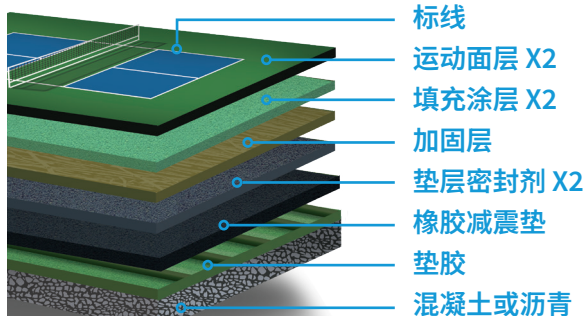

PIBA 匹克球场
德国巴伐利亚州

REBOUND HSA 垫层系统

在性能与舒适性之间找到完美平衡。采用 4 毫米厚的橡胶垫，Rebound HSA 产品能让运动员在专为球员健康设计的柔软缓冲层面上进行激烈比赛。

山溪
位于澳大利亚布里斯班

REBOUND GS8 垫层系统

这款 7 毫米橡胶减震垫非常适合频繁的剧烈运动场地，具有极佳的缓冲舒适性和减震性。12 种鲜艳的 Synpave Ultra 面漆颜色方便客户打造个性化项目。

为您的项目带来无限可能 回弹气垫 垫层系统

REBOUND PORTABLE*

Rebound Ace Portable 系列球场是精英级网球赛事和促销活动的首选。联合会杯、戴维斯杯、拉沃尔杯和WTA锦标赛等需要快速周转承办其他活动的赛事都不约而同地选择该系列球场。我们的便携式预涂层连锁系统具有无与伦比的舒适性和缓冲性。在短短数小时内，一个小型团队就能搭建出一个符合比赛标准的球场。

REBOUND PRO CUSHION*

液态橡胶缓冲垫将性能和耐用性提升到了新的高度。

尤其适用于屋顶和有伸缩缝的表面, 直观的缓冲技术在可预测到地表下移动的地方改变填充物。

澳大利亚城市海滩网球俱乐部
图片来源:Viktoria Dorosevits

SYNPAVE 系列

Synpave系列简单易用, 经济实惠, 几乎可用于任何运动。这种多功能面层适合从匹克球到网球再到蓝网球的各运动, 提供各种鲜艳且防紫外线的色调供客户选择, 即使在最恶劣的天气条件下也不会褪色或退化。