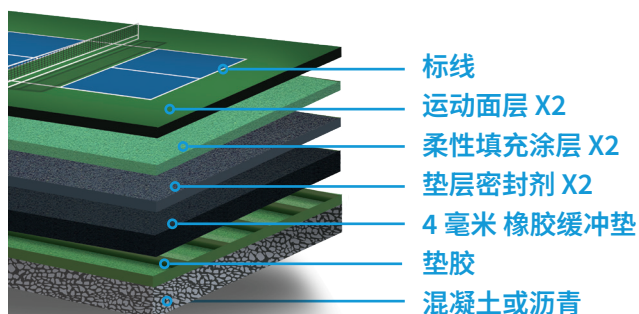

篮球球

匹克球

网球

篮球

多功能场馆

Ballam Bumps 运动场，
位于澳大利亚弗兰克斯顿市

REBOUND ACE® 球场面层分为以下国际网联 (ITF) 球场球速等级类别：

这些面层也可以根据您的个人喜好进行定制。

PIBA 匹克球场
德国巴伐利亚州

REBOUND HSA 垫层系统

在性能与舒适性之间找到完美平衡。采用 4 毫米厚的橡胶垫，Rebound HSA 产品能让运动员在专为球员健康设计的柔软缓冲层面上进行激烈比赛。

山溪
位于澳大利亚布里斯班

REBOUND GS8 垫层系统

这款 7 毫米橡胶减震垫非常适合频繁的剧烈运动场地，具有极佳的缓冲舒适性和减震性。12 种鲜艳的 Synpave Ultra 面漆颜色方便客户打造个性化项目。